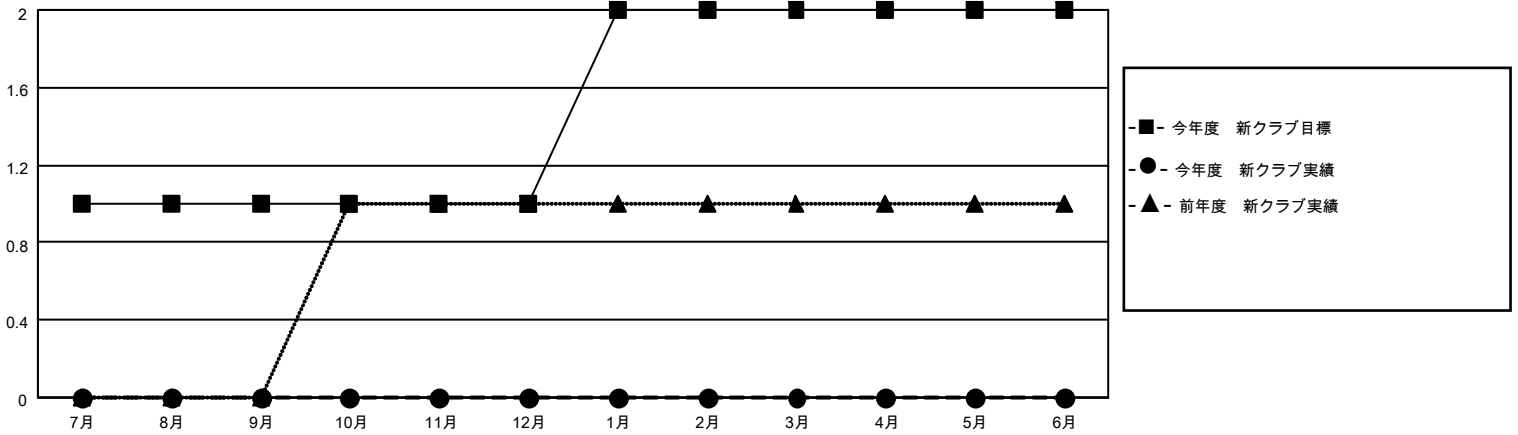

MONTHLY MEMBERSHIP PROGRESS REPORT

地域 JAPAN

District 337 D

Results as of: 10/31/2021

クラブ			
結果：2021-2022			
四半期	新クラブ目標	新クラブ	解散クラブ
7月/8月/9月	1	0	0
10月/11月/12月	0	0	0
1月/2月/3月	1	0	0
4月/5月/6月	0	0	0

名			
結果：2021-2022			
四半期	会員純増目標	会員増強実績	退会者(転籍を含む)実際
7月/8月/9月	5	71	34
10月/11月/12月	20	9	10
1月/2月/3月	5	0	0
4月/5月/6月	20	0	0

新クラブ目標及び実績累計