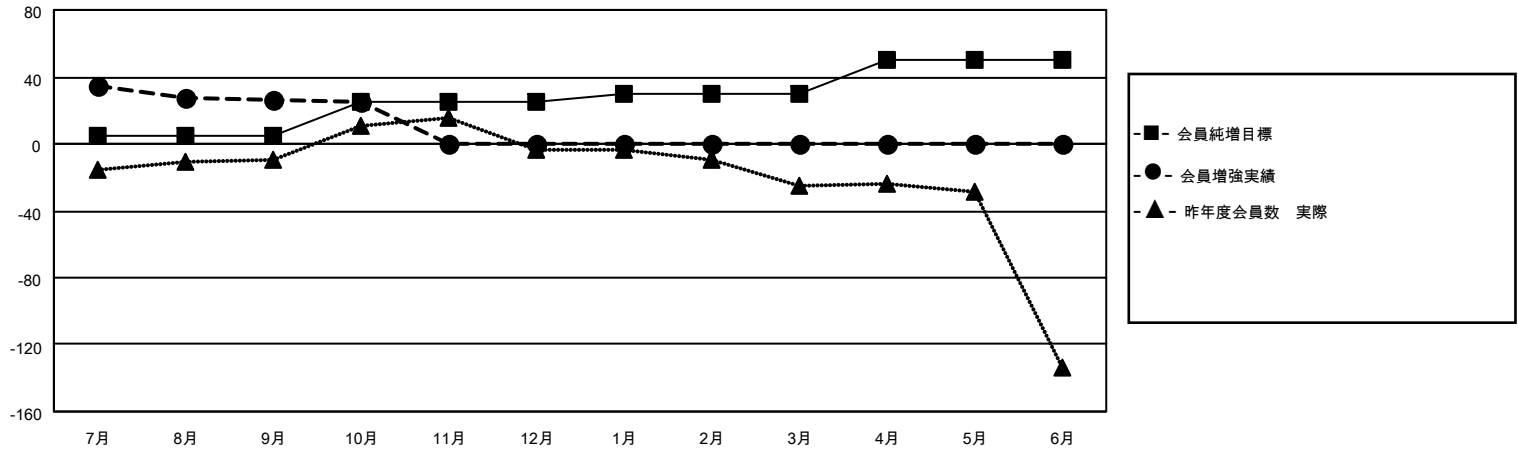

# MONTHLY MEMBERSHIP PROGRESS REPORT

地域 JAPAN

District 337 D

Results as of: 10/31/2021

クラブ			
結果：2021-2022			
四半期	新クラブ目標	新クラブ	解散クラブ
7月/8月/9月	1	0	0
10月/11月/12月	0	0	0
1月/2月/3月	1	0	0
4月/5月/6月	0	0	0

名			
結果：2021-2022			
四半期	会員純増目標	会員増強実績	退会者(転籍を含む)実際
7月/8月/9月	5	71	34
10月/11月/12月	20	9	10
1月/2月/3月	5	0	0
4月/5月/6月	20	0	0

新クラブ目標及び実績累計

会員目標及び実績累計

解散クラブ: 0	31 CLUBS OF 67 一名以上の新会 員を登録	<b>男女別</b>	
退会者		男性	1,763 (83.08%)
物故会員 9	<a href="#">会員累計データを見るには、ここをクリック</a>	女性	359 (16.92%)
クラブ解散 0		NON BINARY	0 (0.00%)
その他 35		PREFER NOT TO ANSWER	0 (0.00%)
合計 44		世帯主/家族会員合計	371
		国際会費半額の家族会員	201